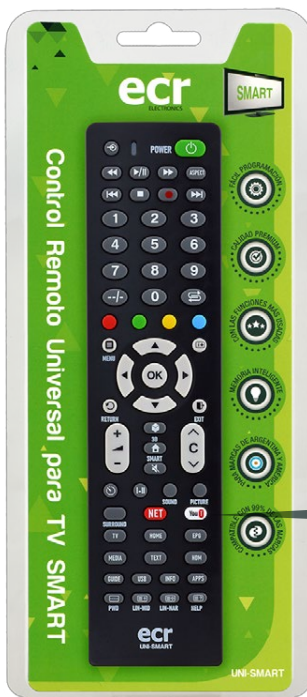

UNIVERSALES

TV

UNITV

DVD

UNIDVD

LCD
LED

UNILCD

LCD SMART
LED SMART
QLED

UNISMART

AIRE ACONDICIONADO

UNIAR

RADIO FRECUENCIA

RMC555

Compatible con RMC888

RMC555AZ

Compatible con RMC888